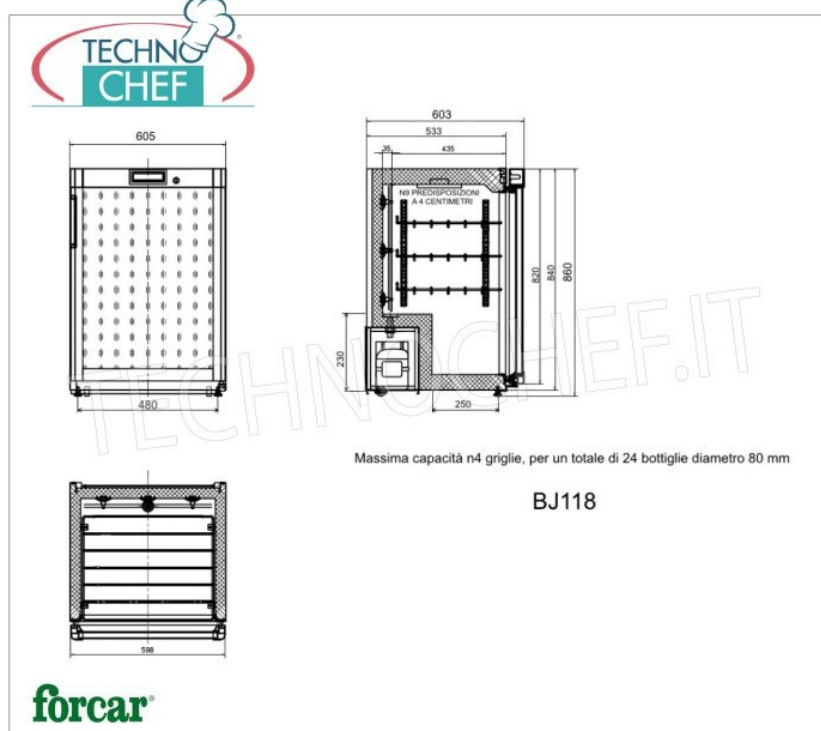

In Dotazione:

- n.1 griglia in acciaio + 1 coppia guide

Accessori/Optional:

- griglia in acciaio fissa + coppia guide
- griglia in legno scorrevole + coppia guide

Marchio CE

Made in ASIA

CODICE	DESCRIZIONE	PREZZO/CONSEGNA
FO-BJ118	Cantinetta refrigerata per vini, 1 porta vetro, capacità 24 bottiglie, temperatura +5°/+18°C, refrigerazione statica, illuminazione a LED, V.230/1, Kw.0,077, Peso 46 Kg, dim.mm.600x603x860h	€ 421,20 + IVA € 513,86 IVA incl. Spedizione in Italia: calcolata nel carrello Consegna: da 4 a 9 giorni

ACCESSORI/OPTIONAL

CODICE/FOTO	DESCRIZIONE	PREZZO/CONSEGNA
FO-BJ22S 	Forcar - GRIGLIA IN ACCIAIO FISSA + COPPIA GUIDE, Mod.BJ22S	€ 22,90 + IVA € 27,94 IVA incl. Spedizione in Italia: calcolata nel carrello Consegna: da 4 a 9 giorni
FO-BJ21W 	Forcar - GRIGLIA IN LEGNO SCORREVOLE + COPPIA GUIDE, Mod.BJ21W	€ 34,36 + IVA € 41,92 IVA incl. Spedizione in Italia: calcolata nel carrello Consegna: da 4 a 9 giorni