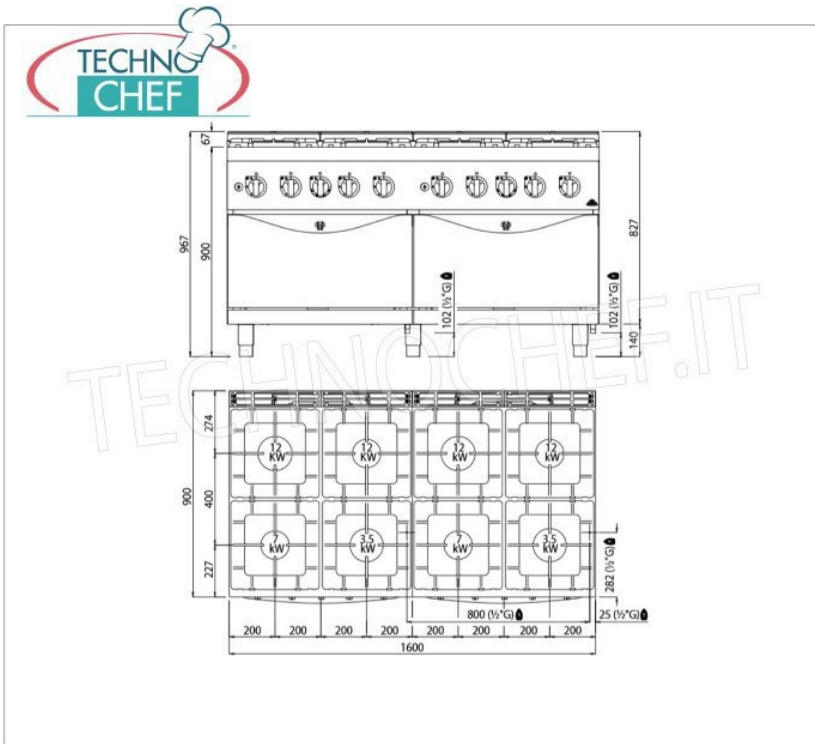

CODICE	DESCRIZIONE	PREZZO/CONSEGNA
BS-G9F8+2FG	CUCINA a GAS 8 FUOCHI su 2 FORNI a GAS GN 2/1, BERTOS Linea MAXIMA 900, Serie HIGH POWER, potenza termica tot. Kw.84,6, Peso 260 Kg, dim.mm.1600x900x900h