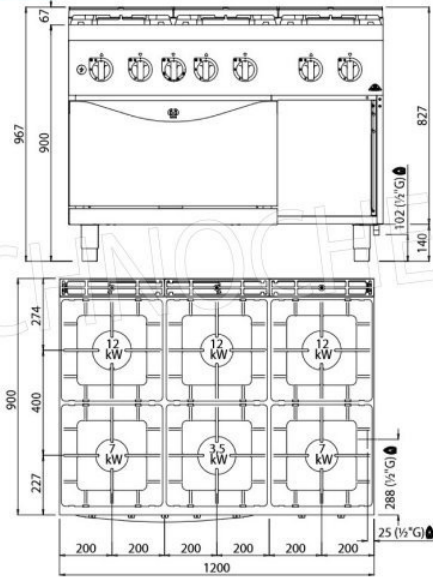

HIGH POWER

12 kW	12 kW	12 kW
7 kW	3,5 kW	7 kW

GN 2/1
530 x 650 mm x 4 pos.