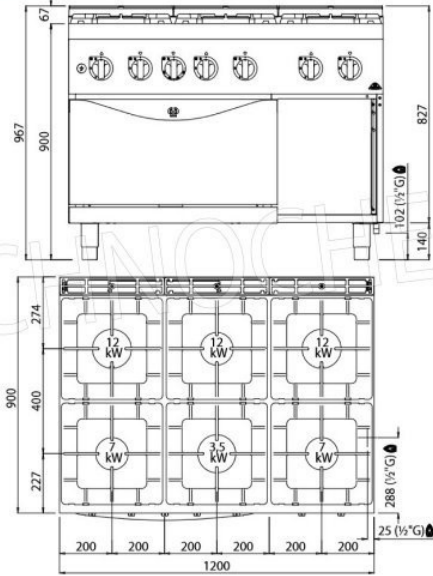

Cucine HIGH POWER

Sono caratterizzate da bruciatori interamente in ghisa ad alto spessore, elevata potenza e grande produttività. Ideali per l'utilizzo di pentole anche di grandi dimensioni. L'alta efficienza energetica permette un risparmio di gas di almeno il 30% all'anno rispetto ai bruciatori tradizionali.