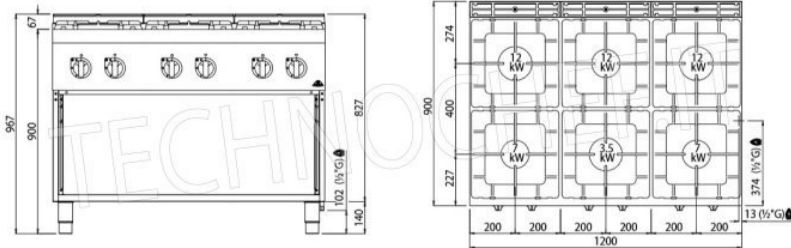

HIGH POWER

12 kW	12 kW	12 kW
7 kW	3,5 kW	7 kW