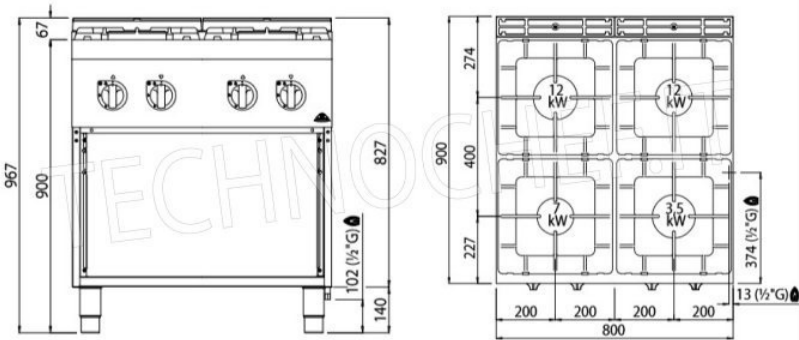

Accessori/Optional:

- 2 portine per vano

Marchio CE
Made in Italy

CODICE	DESCRIZIONE	PREZZO/CONSEGNA
BS-G9F4M	CUCINA a GAS 4 FUOCHI su VANO a GIORNO, BERTOS	

HIGH POWER

12 kW	12 kW
7 kW	3.5 kW

Cucine HIGH POWER