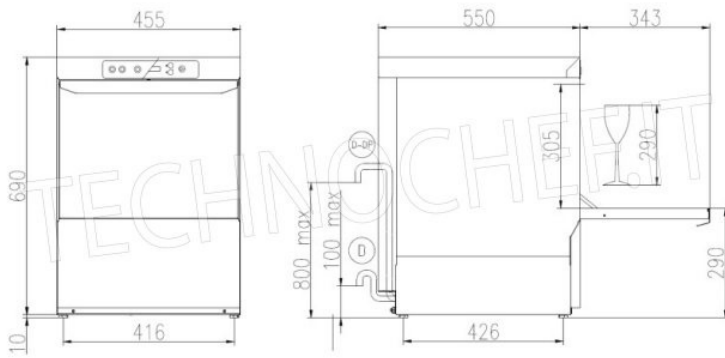

- (EI) CAVO DI ALIMENTAZIONE
  POWER CORD SUPPLY
  CABLE D'ALIMENTATION
  CABLE DE ALIMENTACION
- (WI) CANNA DI CARICO G 3/4" L=2000 mm
  G 3/4" INLET HOSE L=2000 mm
  TUYAU D'ALIMENTATION G 3/4" L=2000 mm
  TUBO DE ALIMENTACION G 3/4" L=2000 mm
- (D) TUBO DI SCARICO Ø 29 mm L=2500 mm
  DRAIN HOSE Ø 29 mm L=2500 mm
  TUYAU DE VIDANGE Ø 29 mm L=2500 mm
  TUBO DE DESAGUE Ø 29 mm L=2500 mm
- (D-DP) TUBO DI SCARICO Ø 29 mm L=2500 mm (CON POMPA SCARICO)
  DRAIN HOSE Ø 29 mm L=2500 mm (WITH DRAIN PUMP)
  TUYAU DE VIDANGE Ø 29 mm L=2500 mm (AVEC POMPE DE VIDANGE)
  TUBO DE DESAGUE Ø 29 mm L=2500 mm (CON POMPA DE DESAGUE)