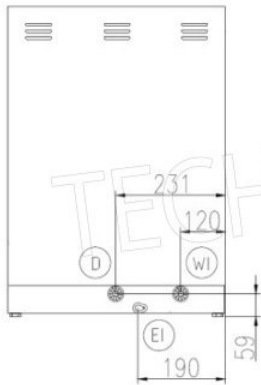

- (EI) CAVO DI ALIMENTAZIONE
  POWER CORD SUPPLY
  CABLE D'ALIMENTATION
  CABLE DE ALIMENTACION
- (WI) CANNA DI CARICO G 3/4" L=2000 mm
  G 3/4" INLET HOSE L=2000 mm
  TUYAU D'ALIMENTATION G 3/4" L=2000 mm
  TUBO DE ALIMENTACION G 3/4" L=2000 mm
- (D) TUBO DI SCARICO Ø 29 mm L=2500 mm
  DRAIN HOSE Ø 29 mm L=2500 mm
  TUYAU DE VIDANGE Ø 29 mm L=2500 mm
  TUBO DE DESAGUE Ø 29 mm L=2500 mm
- (D-DP) TUBO DI SCARICO Ø 29 mm L=2500 mm (CON POMPA SCARICO)
  DRAIN HOSE Ø 29 mm L=2500 mm (WITH DRAIN PUMP)
  TUYAU DE VIDANGE Ø 29 mm L=2500 mm (AVEC POMPE DE VIDANGE)
  TUBO DE DESAGUE Ø 29 mm L=2500 mm (CON POMPA DE DESAGUE)