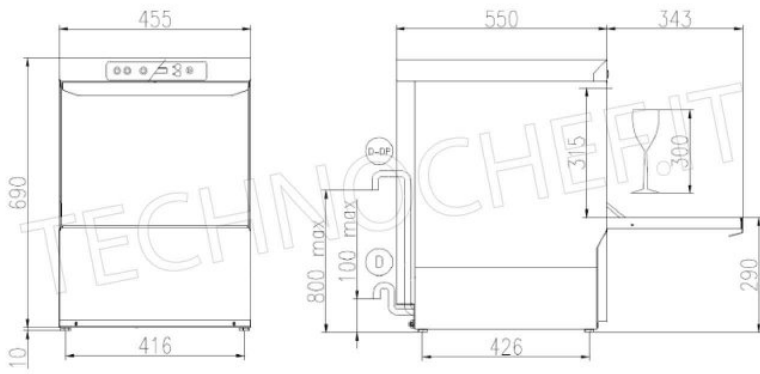

(WI) CANNA DI CARICO G 3/4 L=2000 mm
G 3/4 INLET HOSE L=2000 mm
TUYAU D'ALIMENTATION G 3/4" L=2000 mm
TUBO DE ALIMENTACION G 3/4" L=2000 mm

(D) TUBO DI SCARICO ø 29 mm L=2500 mm
DRAIN HOSE ø 29 mm L=2500 mm
TUYAU DE VIDANGE ø 29 mm L=2500 mm
TUBO DE DESAGUE ø 29 mm L=2500 mm