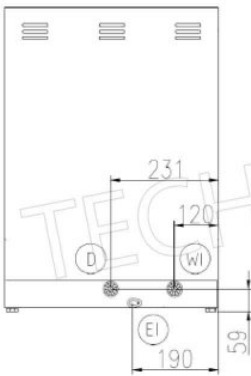

(WI) CANNA DI CARICO G 3/4 L=2000 mm
G 3/4 INLET HOSE L=2000 mm
TUYAU D'ALIMENTATION G 3/4" L=2000 mm
TUBO DE ALIMENTACION G 3/4" L=2000 mm

(D) TUBO DI SCARICO ø 29 mm L=2500 mm
DRAIN HOSE ø 29 mm L=2500 mm
TUYAU DE VIDANGE ø 29 mm L=2500 mm
TUBO DE DESAGUE ø 29 mm L=2500 mm