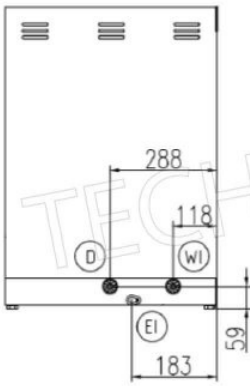

WI
CANNA DI CARICO G 3/4 L=2000 mm
G 3/4 INLET HOSE L=2000 mm
TUYAU D'ALIMENTATION G 3/4" L=2000 mm
TUBO DE ALIMENTACION G 3/4" L=2000 mm

D
TUBO DI SCARICO # 29 mm L=2500 mm
DRAN HOSE # 29 mm L=2500 mm
TUYAU DE VIDANGE # 29 mm L=2500 mm
TUBO DE DESAGUE # 29 mm L=2500 mm

D-PP
TUBO DI SCARICO # 29 mm L=2500 mm (CON POMPA SCARICO)
DRAN HOSE # 29 mm L=2500 mm (WITH DRAN PUMP)
TUYAU DE VIDANGE # 29 mm L=2500 mm (AVEC POMPE DE VIDANGE)
TUBO DE DESAGUE # 29 mm L=2500 mm (CON POMPA DE DESAGUE)