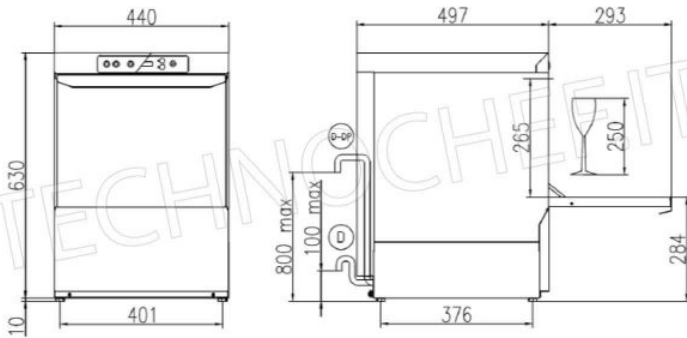

DESCRIZIONE PROFESSIONALE

LAVABICCHIERI con cesto QUADRO da mm 350x350 o Rotondi diametro 350 mm con Apposito Supporto, resa 30 cesti/ora, comandi ELETTROMECCANICI:

- bracci di lavaggio e risciacquo in acciaio inox AISI 304, facilmente ispezionabili;
- vasca completamente stampata auto-pulente per favorire il deflusso delle impurità;
- sistema Thermostop per garantire un risciacquo alla temperatura adeguata per una corretta sanitizzazione dell'oggetto da lavare;
- tetto anti-gocciolamento;
- pannello comandi estraibile frontalmente;
- facilità di manutenzione: i componenti più sensibili sono stati posizionati sulla parte frontale della macchina (elettrovalvola, termostati, resistenze, dosatori, pompa ecc.);
- predisposizione pompa di scarico;
- dosatore brillantante di serie;
- valvola di non ritorno di serie;
- carrozzeria a singola parete;
- porta a doppia parete;
- n. 1 ciclo lavaggio da 120 secondi;
- produttività oraria: 30 cesti/ora;
- altezza utile di lavaggio: 250 mm;
- consumo di acqua per ciclo 2 lt;
- capacità vasca: 10 lt;
- capacità boiler: 3 lt;
- potenza pompa di lavaggio Kw.0,2;
- resistenza vasca: Kw.2,4;

- resistenza boiler: Kw.2,7;
- dim.mm.440x497/788x630h.

NOTA:

- Ordinando L'**Apposito SUPPORTO**, è possibile utilizzare **Cesti rotondi con diametro 35 cm**

In Dotazione:

- 2 Cesti Bicchieri 350 x 350 mm,
- 1 Cesto Portacucchiaini,
- 1 Griglia Portapiattini,
- 1 Tubo di Carico Acqua (lunghezza 2 mt),
- 1 Tubo di Scarico (lunghezza 2,5 mt).

EI
 CAVO DI ALIMENTAZIONE
 POWER CORD SUPPLY
 CABLE D'ALIMENTATION
 CABLE DE ALIMENTACION

WI
 CANNA DI CARICO G 3/4 L=2000 mm
 G 3/4 INLET HOSE L=2000 mm
 TUYAU D'ALIMENTATION G 3/4" L=2000 mm
 TUBO DE ALIMENTACION G 3/4" L=2000 mm