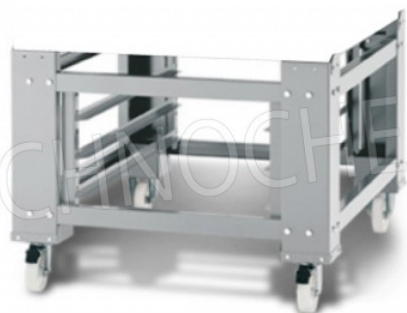

Servizi e tecnologie per la ristorazione dal 1973 ... Services and Technologies for professional catering since 1973

SUPPORTO IN ACCIAIO VERNICIATO

CODICE	DESCRIZIONE	PREZZO/CONSEGNA
ITF-SCSB	Supporto in acciaio verniciato UNICO per forno Mod. LSB/I e LSB/R, Peso 49 Kg, dim.mm.1010x1260x860h	<p>€ 458,66 + IVA € 559,57 IVA incl. Spedizione in Italia: compresa</p> <p>Consegna: da 8 a 15 giorni</p>

DESCRIZIONE PROFESSIONALE

ACCESSORI/OPTIONAL

CODICE/FOTO	DESCRIZIONE	PREZZO/CONSEGNA
<p>ITF-LSB/I</p> 	<p>Forni pizza elettrico modulare, Linea CL STAND, camera per 6 pizze da cm 60x90 con piano in refrattario</p> <p>Forno pizza elettrico MODULARE, per 6 pizze diam. 300 mm, versione con FRONTALE INOX, CAMERA da mm 600x900x170h con PIANO in REFRAATTARIO, V.400/3, Kw.7,2, Peso 145 Kg, dim. esterne mm 1000x1260x400h</p>	<p>€ 3.337,65 + IVA € 4.071,93 IVA incl. Spedizione in Italia: compresa</p> <p>Consegna: da 8 a 15 giorni</p>