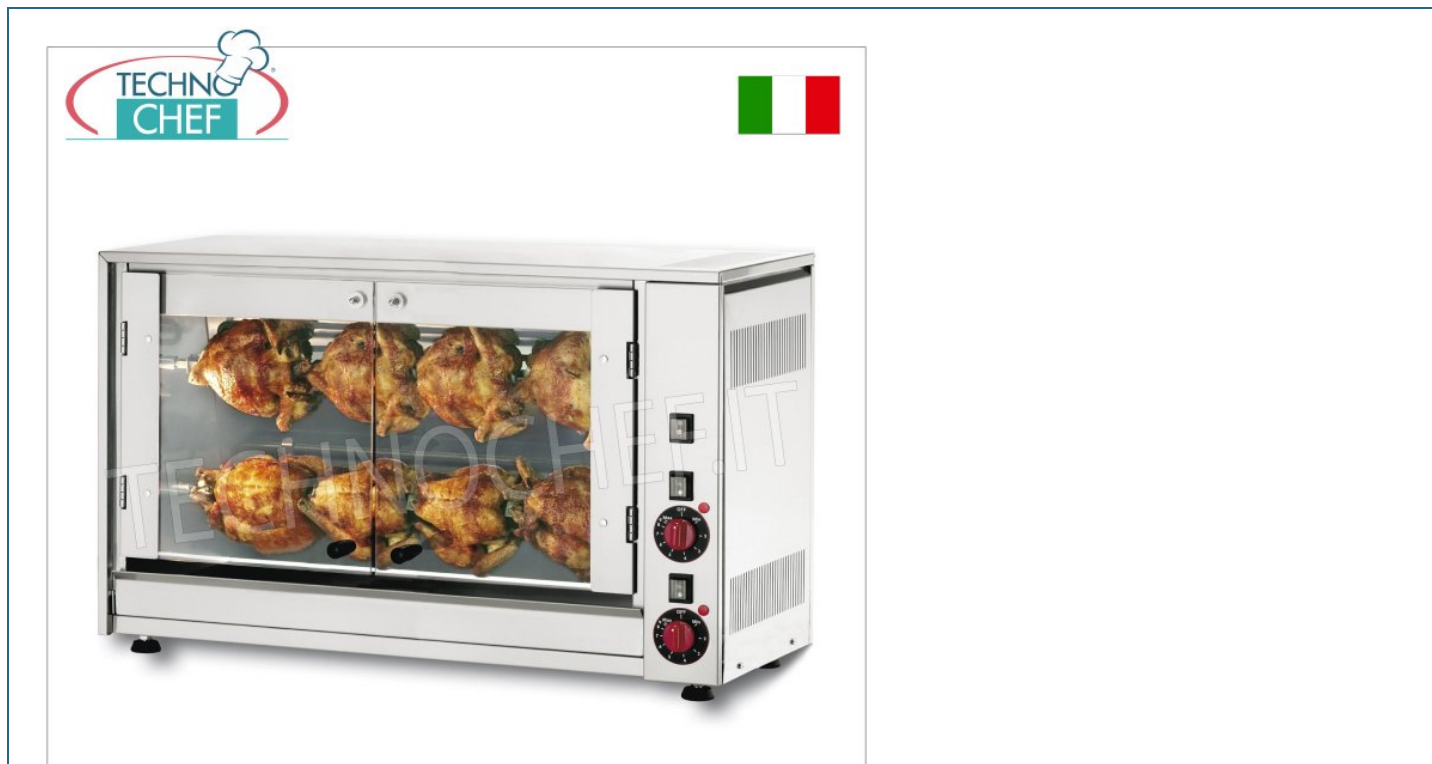

Servizi e tecnologie per la ristorazione dal 1973 ... Services and Technologies for professional catering since 1973

CODICE	DESCRIZIONE	PREZZO/CONSEGNA
CBE-8P-S2	GIRARROSTO ELETTRICO da banco in ACCIAIO INOX con 2 ASTE singole sovrapposte per 8 POLLI, dotato di luce interna lunga mm 720, peso kg 41, V.230/1, kw 3,5, dimensioni mm 880x430x530h	€ 2.000,06 + IVA Spedizione in Italia: compresa Consegna: da 8 a 15 giorni

DESCRIZIONE PROFESSIONALE

GIRARROSTO ELETTRICO da banco con movimento ad aste singole sovrapposte:

- realizzato in **acciaio inox**;
- dotato di **2 aste singole sovrapposte** per **8 polli**;
- produzione oraria di polli a **ciclo continuo**;
- occupa il **minimo ingombro**, per consentire una **facile collocazione** anche negli spazi più ristretti con la **possibilità di diversificare la cottura**;
- la **flessibilità di cottura** si ottiene grazie al **movimento delle aste singole** che **permette l'utilizzo anche parziale della macchina**;
- **lampada di illuminazione interna** lunga mm 720 che consente di **controllare e visualizzare** meglio l'**andamento della cottura**.
- **OPTIONAL / ACCESSORI:**
 - **Cavalletto smontabile** in acciaio inox con ruote e ripiano intermedio,
 - **Vetrina calda ventilata** con ruote,
 - Schidione per **Polli alla Diavola**,
 - Schidione per **Arrosto**,
 - Schidione speciale **a Cestello chiuso**,
 - Schidione speciale **a Cestello chiuso per patate**,
 - Schidione **a spada**,
 - Schidione **a Forchetta Lunga**,
 - Schidione per **coscette alla Diavola**,
 - Schidione per **Porchetta**,
 - **Rubinetto scarico grassi** (su bacinelle).