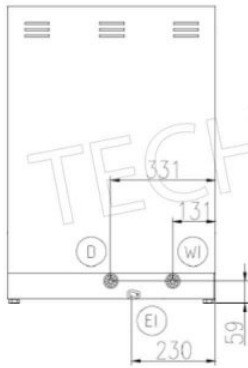

- capacità boiler: 5 lt;
- resistenza vasca: Kw.2,4;
- resistenza boiler: Kw.4,5;
- dim.mm.572x633/1038x814h
-

In Dotazione:

- 1 Cesto 500 x 500 mm per 12/18 piatti;
- 1 Cesto bicchieri 500 x 500 m;
- 1 Cesto Portacucchiaini;
- 1 Tubo di Carico Acqua (lunghezza 2 mt);
- 1 Tubo di Scarico (lunghezza 2,5 mt).

Consegna: da 4 a 9 giorni

TCF055-0470

Base per Lavastoviglie con guide per cestelli da cm 50x50

Base inox adatta per lavastoviglie con guide porta cestelli cm.50x50, dim.cm.57x62x55/61h.

- EI** CAVO DI ALIMENTAZIONE
POWER CORD SUPPLY
CABLE D'ALIMENTATION
CABLE DE ALIMENTACION
- WI** CANNA DI CARICO Ø 3/4" L=2000 mm
Ø 3/4" INLET HOSE L=2000 mm
TUYAU D'ALIMENTATION Ø 3/4" L=2000 mm
TUBO DE ALIMENTACION Ø 3/4" L=2000 mm
- D** TUBO DI SCARICO ø 29 mm L=2500 mm
DRAIN HOSE ø 29 mm L=2500 mm
TUYAU DE VIDANGE ø 29 mm L=2500 mm
TUBO DE DESAGUE ø 29 mm L=2500 mm
- D-CP** TUBO DI SCARICO ø 29 mm L=2500 mm (CON POMPA SCARICO)
DRAIN HOSE ø 29 mm L=2500 mm (WITH DRAIN PUMP)
TUYAU DE VIDANGE ø 29 mm L=2500 mm (AVEC POMPE DE VIDANGE)
TUBO DE DESAGUE ø 29 mm L=2500 mm (CON POMPA DE DESAGUE)