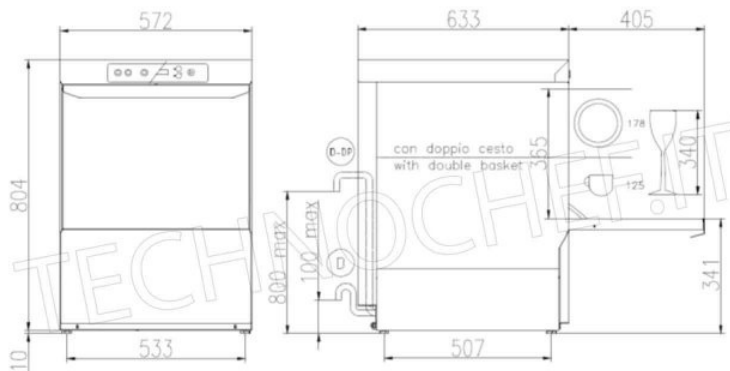

- capacità boiler: 5 lt;
- resistenza vasca: Kw.2,4;
- resistenza boiler: Kw.4,5;
- dim.mm.572x633/1038x814h
-

In Dotazione:

- 1 Cesto 500 x 500 mm per 12/18 piatti;
- 1 Cesto bicchieri 500 x 500 m;
- 1 Cesto Portacucchiaini;
- 1 Tubo di Carico Acqua (lunghezza 2 mt);
- 1 Tubo di Scarico (lunghezza 2,5 mt).

Consegna: da 4 a 9 giorni

TCF055-0470

Base per Lavastoviglie con guide per cestelli da cm 50x50

Base inox adatta per lavastoviglie con guide porta cestelli cm.50x50, dim.cm.57x62x55/61h.

- EI** CAVO DI ALIMENTAZIONE
POWER CORD SUPPLY
CABLE D'ALIMENTATION
CABLE DE ALIMENTACION
- WI** CANNA DI CARICO Ø 3/4" L=2000 mm
Ø 3/4" INLET HOSE L=2000 mm
TUYAU D'ALIMENTATION Ø 3/4" L=2000 mm
TUBO DE ALIMENTACION Ø 3/4" L=2000 mm
- D** TUBO DI SCARICO ø 29 mm L=2500 mm
DRAIN HOSE ø 29 mm L=2500 mm
TUYAU DE VIDANGE ø 29 mm L=2500 mm
TUBO DE DESAGUE ø 29 mm L=2500 mm
- D-CP** TUBO DI SCARICO ø 29 mm L=2500 mm (CON POMPA SCARICO)
DRAIN HOSE ø 29 mm L=2500 mm (WITH DRAIN PUMP)
TUYAU DE VIDANGE ø 29 mm L=2500 mm (AVEC POMPE DE VIDANGE)
TUBO DE DESAGUE ø 29 mm L=2500 mm (CON POMPA DE DESAGUE)