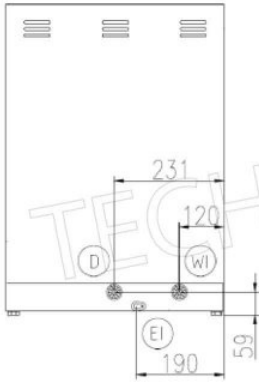

(EI) CAVO DI ALIMENTAZIONE
POWER CORD SUPPLY
CABLE D'ALIMENTATION
CABLE DE ALIMENTACION

(WI) CANNA DI CARICO G. 3/4" L=2000 mm
G. 3/4" INLET HOSE L=2000 mm
TOYAU D'ALIMENTATION G. 3/4" L=2000 mm
TUBO DE ALIMENTACION G. 3/4" L=2000 mm