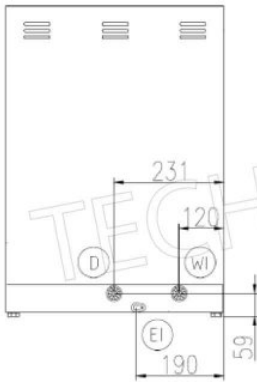

- (EI) CAVO DI ALIMENTAZIONE
  POWER CORD SUPPLY
  CABLE D'ALIMENTATION
  CABLE DE ALIMENTACION
- (W1) CANNA DI CARICO G 3/4 L=2000 mm
  G 3/4 INLET HOSE L=2000 mm
  TUYAU D'ALIMENTATION G 3/4" L=2000 mm
  TUBO DE ALIMENTACION G 3/4" L=2000 mm
- (D) TUBO DI SCARICO ø 29 mm L=2500 mm
  DRAIN HOSE ø 29 mm L=2500 mm
  TUYAU DE VIDANGE ø 29 mm L=2500 mm
  TUBO DE DESAGUE ø 29 mm L=2500 mm
- (D-BP) TUBO DI SCARICO ø 29 mm L=2500 mm (CON POMPA SCARICO)
  DRAIN HOSE ø 29 mm L=2500 mm (WITH DRAIN PUMP)
  TUYAU DE VIDANGE ø 29 mm L=2500 mm (AVEC POMPE DE VIDANGE)
  TUBO DE DESAGUE ø 29 mm L=2500 mm (CON POMPA DE DESAGUE)