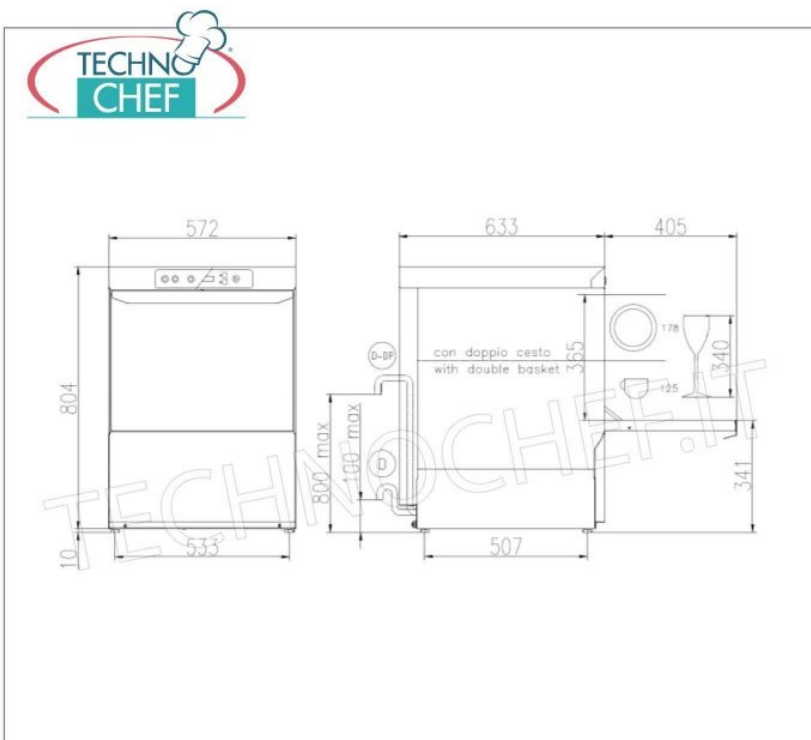

TCF055-0475

**Kit Filtri a tutta Vasca per Lavastoviglie
concesto da cm 50x50**

Kit Filtri a tutta Vasca per Lavastoviglie concesto da
cm 50x50

€ 93,60 + IVA

€ 114,19 IVA incl.

Spedizione in Italia: calcolata nel
carrello

Consegna: da 4 a 9 giorni

TCF055-0485

**Kit Pompa Scarico per Lavabicchieri e
Lavastoviglie sottotavolo**

Kit Pompa Scarico per Lavabicchieri e Lavastoviglie
sottotavolo

€ 93,60 + IVA

€ 114,19 IVA incl.

Spedizione in Italia: calcolata nel
carrello

Consegna: da 4 a 9 giorni

TCF055-0470

**Base per Lavastoviglie con guide per cestelli da
cm 50x50**

Base inox adatta per lavastoviglie con guide porta
cestelli cm.50x50, dim.cm.57x62x55/61h.

€ 250,13 + IVA

€ 305,16 IVA incl.

Spedizione in Italia: calcolata nel
carrello

Consegna: da 4 a 9 giorni