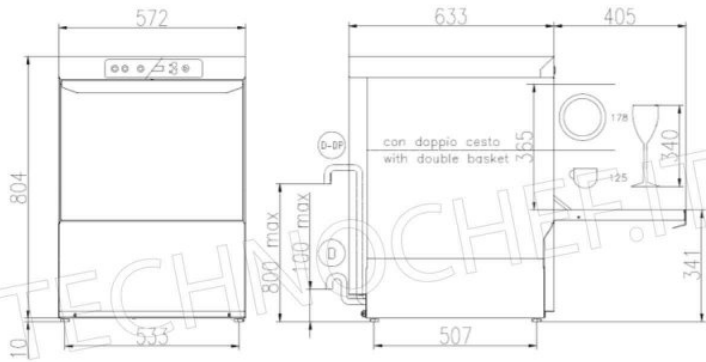

- (EI) CAVO DI ALIMENTAZIONE
  POWER CORD SUPPLY
  CABLE D'ALIMENTATION
  CABLE DE ALIMENTACION
- (W1) CANNA DI CARICO G 3/4 L=2000 mm
  G 3/4 INLET HOSE L=2000 mm
  TUYAU D'ALIMENTATION G 3/4" L=2000 mm
  TUBO DE ALIMENTACION G 3/4" L=2000 mm
- (D) TUBO DI SCARICO ø 29 mm L=2500 mm
  DRAIN HOSE ø 29 mm L=2500 mm
  TUYAU DE VIDANGE ø 29 mm L=2500 mm
  TUBO DE DESAGUE ø 29 mm L=2500 mm
- (D-BP) TUBO DI SCARICO ø 29 mm L=2500 mm (CON POMPA SCARICO)
  DRAIN HOSE ø 29 mm L=2500 mm (WITH DRAIN PUMP)
  TUYAU DE VIDANGE ø 29 mm L=2500 mm (AVEC POMPE DE VIDANGE)
  TUBO DE DESAGUE ø 29 mm L=2500 mm (CON POMPA DE DESAGUE)