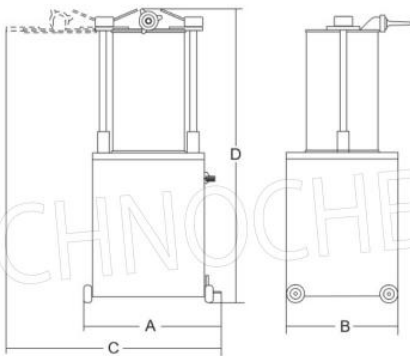

##### **INSACCATRICE per CARNE IDRAULICA VERTICALE in ACCIAIO INOX, Capacità lt.15, V.230/1**

INSACCATRICE per CARNE IDRAULICA VERTICALE in acciaio inox, capacità lt.15, in dotazione 3 imbuto diametro 10-18-25 mm, V.230/1, Kw.0,56, Peso 63 Kg, dim.mm.490x370x1200h

Particolare centralina e comandi

Ghiera inox  
opzionale

Imbuti inox (ø 13-16-20-25-28-38)  
opzionali

Dimensioni mm				
Modello	A	B	C	D
IS 15 IDRA	490	370	700	1200
IS 25 IDRA	565	450	950	1160
IS 35 IDRA	640	480	1000	1160
IS 50 IDRA	730	550	1130	1250