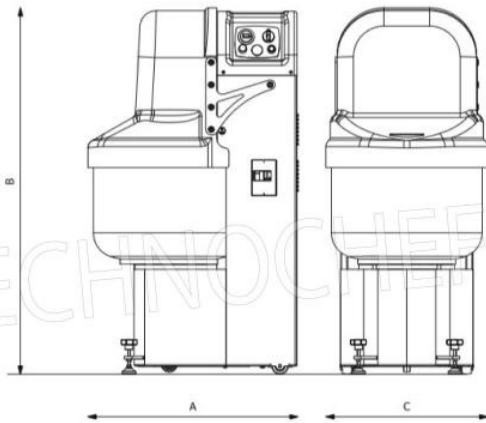

Servizi e tecnologie per la ristorazione dal 1973 ... Services and Technologies for professional catering since 1973

CODICE	DESCRIZIONE	PREZZO/CONSEGNA
TCF163-001000	IMPASTATRICE a BRACCIA TUFFANTI, con ingranaggi in ghisa a bagno d'olio, vasca inox da lt.92, capacità d'impasto 60 Kg, versione 2 velocità, V.400/3, Kw.1,5/2,2, Peso 290 Kg, dim.mm.600x770x1350h	

DESCRIZIONE PROFESSIONALE

TECHNOCHEF - IMPASTATRICE a BRACCIA TUFFANTI, con VASCA INOX da 92 lt , CAPACITA' D'IMPASTO 60 Kg, versione 2 VELOCITA':

- ideale per realizzare **impasti per pizzeria e pasticceria di elevata qualità**, l'utilizzo del **sistema a bracci tuffanti** consente un **eccellente ossigenazione degli impasti**;
- **movimento dei bracci realizzato con ingranaggi in ghisa a bagno d'olio**;
- **scatola ingranaggi in ghisa di elevata robustezza** e perfetta tenuta stagna, elevata silenziosità del meccanismo;
- **bracci impastatori** realizzati in **acciaio inox AISI 304**;
- **braccio destro regolabile in altezza** per la realizzazione di particolari impasti di pasticceria (es.panettone);
- **capacità d'impasto: min.5 Kg / max.60 Kg** (calcolata con il 55% di idratazione, la capacità massima può variare in funzione degli ingredienti);
- **capacità farina: min.3 Kg / max.40 Kg**;
- **vasca inox da 92 lt**, diametro mm.550x390;
- **2 velocità**: min.40, max.60 battute/minuto;
- **potenza motore**: Kw.1,5/2,2;
- **timer di serie**;
- **carter vasca chiuso** per evitare la fuoriuscita di farina, realizzato in plastica trasparente di elevata robustezza;
- **dotata di ruote** per la movimentazione e di **due piedi stabilizzatori**.

Marchio CE
Made in ITALY

SCHEDA TECNICA

Alimentazione elettrica	Trifase
Volts	V 400/3
Frequenza (Hz)	50
Potenza elettrica (Kw)	2,2
Peso netto (Kg)	290

Larghezza (mm)	600
Profondità (mm)	770
Altezza (mm)	1350

Dimensioni mm		
A	B	C
770	1350	600