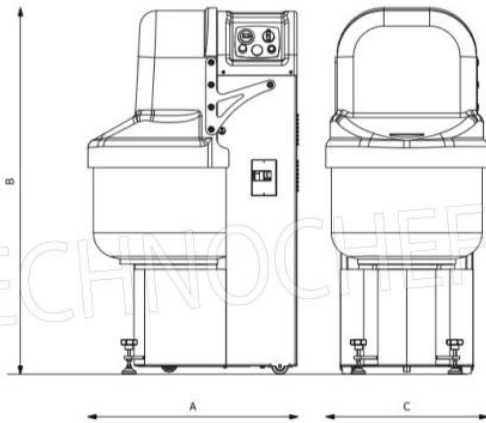

Servizi e tecnologie per la ristorazione dal 1973 ... Services and Technologies for professional catering since 1973

CODICE	DESCRIZIONE	PREZZO/CONSEGNA
TCF163-000900	IMPASTATRICE a BRACCIA TUFFANTI, con ingranaggi in ghisa a bagno d'olio, vasca inox da lt.80, capacità d'impasto 50 Kg, versione 2 velocità, V.400/3, Kw.0,9/1,5, Peso 280 Kg, dim.mm.600x770x1350h	

DESCRIZIONE PROFESSIONALE

TECHNOCHEF - IMPASTATRICE a BRACCIA TUFFANTI, con VASCA INOX da 80 lt , CAPACITA' D'IMPASTO 50 Kg, versione 2 VELOCITA':

- ideale per realizzare **impasti per pizzeria e pasticceria di elevata qualità**, l'utilizzo del **sistema a bracci tuffanti** consente un **eccellente ossigenazione degli impasti**;
- **movimento dei bracci realizzato con ingranaggi in ghisa a bagno d'olio**;
- **scatola ingranaggi in ghisa di elevata robustezza** e perfetta tenuta stagna, elevata silenziosità del meccanismo;
- **bracci impastatori** realizzati in **acciaio inox AISI 304**;
- **braccio destro regolabile in altezza** per la realizzazione di particolari impasti di pasticceria (es.panettone);
- **capacità d'impasto: min.5 Kg / max.50 Kg** (calcolata con il 55% di idratazione, la capacità massima può variare in funzione degli ingredienti);
- **capacità farina: min.3 Kg / max.33 Kg**;
- **vasca inox da 80 lt**, diametro mm.550x340;
- **2 velocità**: min.40, max.60 battute/minuto;
- **potenza motore**: Kw.0,9/1,5;
- **timer di serie**;
- **carter vasca chiuso** per evitare la fuoriuscita di farina, realizzato in plastica trasparente di elevata robustezza;
- **dotata di ruote** per la movimentazione e di **due piedi stabilizzatori**.

Marchio CE
Made in ITALY

SCHEDA TECNICA

Alimentazione elettrica	Trifase
Volts	V 400/3
Frequenza (Hz)	50
Potenza elettrica (Kw)	1,5
Peso netto (Kg)	280

Larghezza (mm)	600
Profondità (mm)	770
Altezza (mm)	1350

Dimensioni mm		
A	B	C
770	1350	600