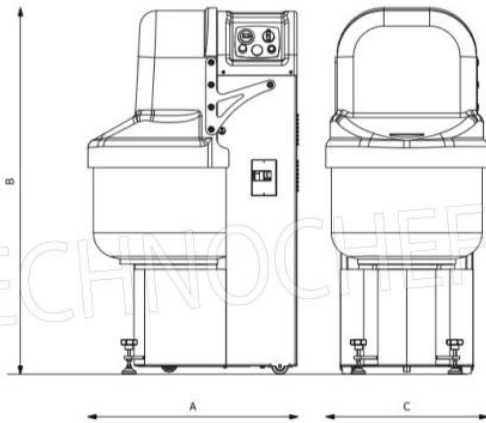

Servizi e tecnologie per la ristorazione dal 1973 ... Services and Technologies for professional catering since 1973

CODICE	DESCRIZIONE	PREZZO/CONSEGNA
TCF163-000700	IMPASTATRICE a BRACCIA TUFFANTI, con ingranaggi in ghisa a bagno d'olio, vasca inox da lt.70, capacità d'impasto 40 Kg, versione 2 velocità, V.400/3, Kw.0,9/1,5, Peso 270 Kg, dim.mm.600x770x1350h	

DESCRIZIONE PROFESSIONALE

TECHNOCHEF - IMPASTATRICE a BRACCIA TUFFANTI, con VASCA INOX da 70 lt, CAPACITA' D'IMPASTO 40 Kg, versione 2 VELOCITA':

- ideale per realizzare **impasti per pizzeria e pasticceria di elevata qualità**, l'utilizzo del **sistema a bracci tuffanti** consente un **eccellente ossigenazione degli impasti**;
- **movimento dei bracci realizzato con ingranaggi in ghisa a bagno d'olio**;
- **scatola ingranaggi in ghisa di elevata robustezza** e perfetta tenuta stagna, elevata silenziosità del meccanismo;
- **bracci impastatori** realizzati in **acciaio inox AISI 304**;
- **braccio destro regolabile in altezza** per la realizzazione di particolari impasti di pasticceria (es.panettone);
- **capacità d'impasto: min.5 Kg / max.40 Kg** (calcolata con il 55% di idratazione, la capacità massima può variare in funzione degli ingredienti);
- **capacità farina: min.3 Kg / max.25 Kg**;
- **vasca inox da 70 lt**, diametro mm.530x320;
- **2 velocità**: min.40, max.60 battute/minuto;
- **potenza motore**: Kw.0,9/1,5;
- **timer di serie**;
- **carter vasca chiuso** per evitare la fuoriuscita di farina, realizzato in plastica trasparente di elevata robustezza;
- **dotata di ruote** per la movimentazione e di **due piedi stabilizzatori**.

Marchio CE
Made in ITALY

SCHEDA TECNICA

Alimentazione elettrica	Trifase
Volts	V 400/3
Frequenza (Hz)	50
Potenza elettrica (Kw)	1,5
Peso netto (Kg)	270

Larghezza (mm)	600
Profondità (mm)	770
Altezza (mm)	1350

Dimensioni mm		
A	B	C
770	1350	600