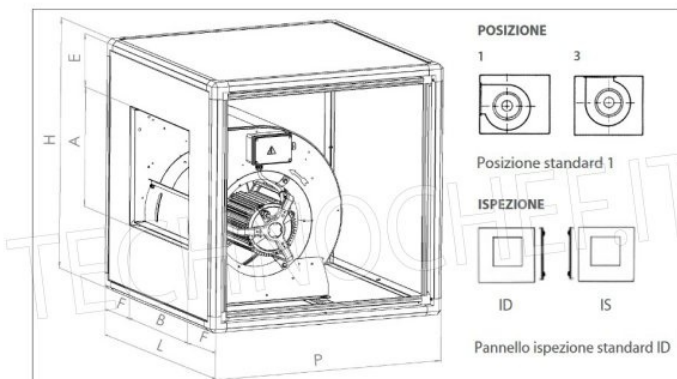

TCF475-000240

Aspiratore centrifugo cassonato, pannellature inossidabile, portata max 10.000 m³/h , V.400/3

ASPIRATORE CASSONATO con VENTILATORE CENTRIFUGO con MOTORE DIRETTAMENTE ACCOPPIATO alla GIRANTE, pannellature INOX, portata max 10.000 m³/cubi/ora, giri 920, 1 velocità, db 55, V.400/3, Kw.2,2, Peso 102 Kg, dim.mm.900x900x900h

€ 1.297,62 + IVA

€ 1.583,10 IVA incl.

Spedizione in Italia: calcolata nel carrello

Consegna: da 8 a 15 giorni

N.B. Se installati a bocca libera controllare l'assorbimento del motore e se non rispondente ai dati di targa, inserire valvola di portata per evitare l'intervento della protezione termica.