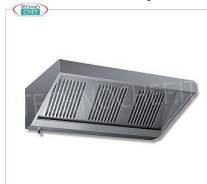

CODICE	DESCRIZIONE	PREZZO/CONSEGNA
--------	-------------	-----------------

AIF-PL40W/DSS

Plafoniera al neon da 40 W, per Cappe Mod: DSSE7/24-DSSE7/26 - DSSE7/28 - DSSE7/30 (Profonde 700 mm), DSSE9/24 - DSSE9/26 - DSSE9/28 - DSSE9/30 (Profonde 900 mm), DSSE11/24 - DSSE11/26 - DSSE11/28 - DSSE11/30 (Profonde 1100 mm)

AIF-DSSE9/12

Cappe aspiranti a Parete senza Motore, serie SNACK, Profonde 900 mm

Cappa aspirante inox 430 a parete senza Motore, serie SNACK, con 2 filtri grasso a labirinto, peso 43 Kg, dim.mm.1200x900x450h

€ 328,55 + IVA

€ 400,83 IVA incl.

Spedizione in Italia: calcolata nel carrello
Consegna: da 8 a 15 giorni

AIF-DSSE7/10
Cappe aspiranti inox a Parete senza Motore, serie SNACK, Profonde 700 mm

Cappa aspirante inox 430 a parete senza Motore, serie SNACK, con 2 filtri grasso a labirinto, peso 32 Kg,