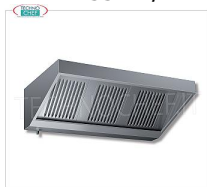

CODICE	DESCRIZIONE	PREZZO/CONSEGNA
AIF-PL40W/DSS	Plafoniera al neon da 40 W, per Cappe Mod: DSSE7/24-DSSE7/26 - DSSE7/28 - DSSE7/30 (Profonde 700 mm), DSSE9/24 - DSSE9/26 - DSSE9/28 - DSSE9/30 (Profonde 900 mm), DSSE11/24 - DSSE11/26 - DSSE11/28 - DSSE11/30 (Profonde 1100 mm)	€ 201,44 + IVA Spedizione in Italia: compresa Consegna: da 8 a 15 giorni

DESCRIZIONE PROFESSIONALE
ACCESSORI/OPTIONAL

CODICE/FOTO	DESCRIZIONE	PREZZO/CONSEGNA
AIF-DSSE9/12 	Cappe aspiranti a Parete senza Motore, serie SNACK, Profonde 900 mm Cappa aspirante inox 430 a parete senza Motore, serie SNACK, con 2 filtri grasso a labirinto, peso 43 Kg, dim.mm.1200x900x450h	€ 328,55 + IVA Spedizione in Italia: calcolata nel carrello Consegna: da 8 a 15 giorni
AIF-DSSE7/10 	Cappe aspiranti inox a Parete senza Motore, serie SNACK, Profonde 700 mm Cappa aspirante inox 430 a parete senza Motore, serie SNACK, con 2 filtri grasso a labirinto, peso 32 Kg, dim.mm.1000x700x450h	€ 281,61 + IVA Spedizione in Italia: calcolata nel carrello Consegna: da 8 a 15 giorni

AIF-DSSE11/12

Cappe aspiranti a Parete senza Motore, serie SNACK, Profonde 1100 mm

Cappa aspirante inox 430 a parete senza Motore, serie SNACK, con 2 filtri grasso a labirinto, peso 46 Kg, dim.mm.1200x1100x450h