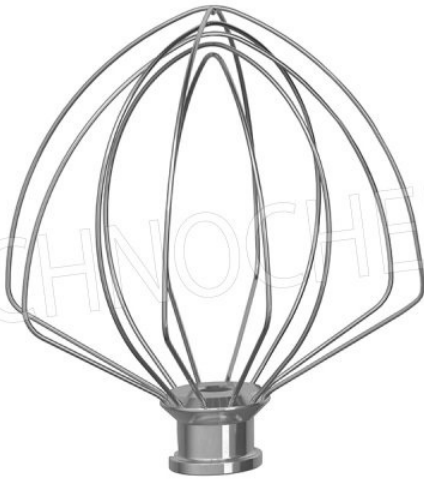

TECHNOCHEF.IT