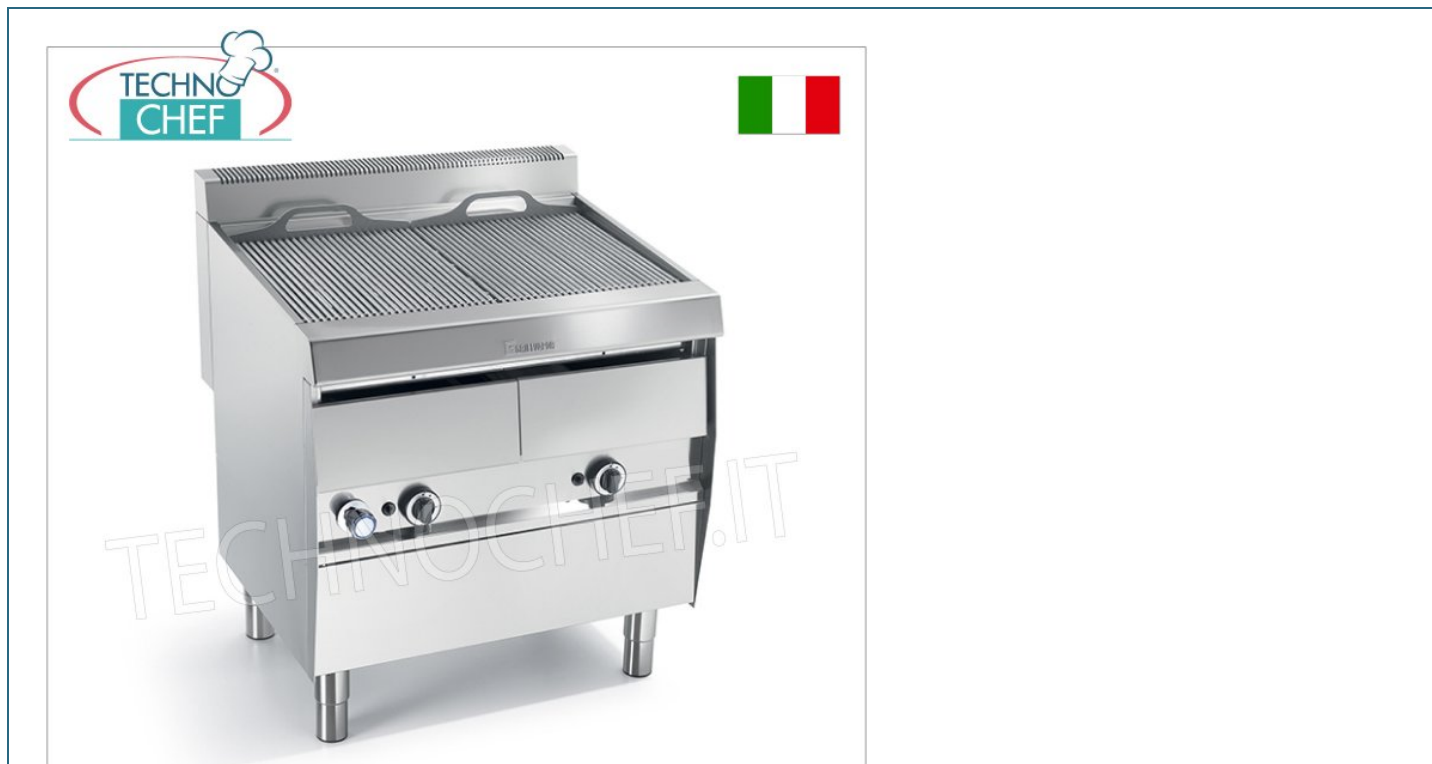

Servizi e tecnologie per la ristorazione dal 1973 ... Services and Technologies for professional catering since 1973

CODICE	DESCRIZIONE	PREZZO/CONSEGNA
ASGV817	GRILL VAPOR GAS versione su mobile, DOPPIO MODULO a comandi indipendenti con 2 ZONE DI COTTURA da mm 390x470, completa di grigliato a tondini, potenza termica 21,00 kw, dimensioni esterne mm 800x700x850h	€ 0,00 + IVA Spedizione in Italia: da calcolare Consegna: da 4 a 9 giorni

DESCRIZIONE PROFESSIONALE

GRILL VAPOR GAS, serie 700, versione su MOBILE, con DOPPIO MODULO e COMANDI INDIPENDENTI:

- realizzato in **acciaio inox AISI 304**;
- **2 zone di cottura** da mm 390x470;
- **2 grigliati di cottura** asportabili a tondini;
- **cassetto acqua sotto i bruciatori** alimentato con **rubinetto allacciato alla rete idrica**;
- sistema di cottura per **irraggiamento di calore** per grigliare **in modo naturale e sano** esaltando le migliori **caratteristiche organolettiche e di morbidezza dei cibi**, favorendo la **dispersione dei grassi**;
- **a richiesta: brasiera con supporto inox.**

Made in Italy

SCHEDA TECNICA

Potenza termica (Kw)	21
Peso netto (Kg)	84
Larghezza (mm)	800
Profondità (mm)	700
Altezza (mm)	850

ACCESSORI/OPTIONAL

CODICE/FOTO	DESCRIZIONE	PREZZO/CONSEGNA
AS-REG70 	Dispositivo Regolazione Grigliato - Richiedere Preventivo Dispositivo regolazione singolo grigliato 700	€ 0,00 + IVA Spedizione in Italia: da calcolare Consegna: da 4 a 9 giorni

AS FT170

Fry-Top liscio in acciaio

Fry-Top liscio in acciaio con doppio fondo per GRIGLIA ELETTRICA profondità 700

€ 246,70 + IVA

Spedizione in Italia: calcolata nel carrello

Consegna: da 4 a 9 giorni