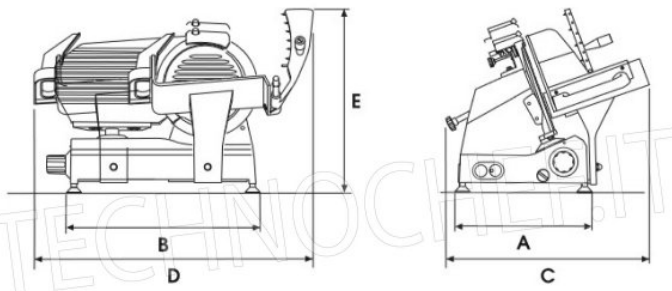

F 250 R	F 250 E	F 275 E
A mm	280	290	290
B mm	415	440	440
C mm	405	425	440
D mm	580	620	620
E mm	370	370	390
kg	14	15,5	16,5