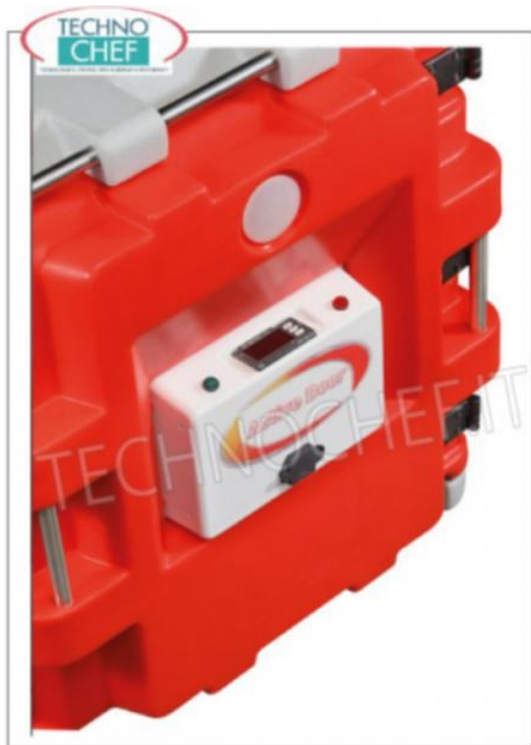

Servizi e tecnologie per la ristorazione dal 1973 ... Services and Technologies for professional catering since 1973

CODICE	DESCRIZIONE	PREZZO/CONSEGNA
MM-3B3M0016	Porta attiva con cavo e termostato digitale, per Mod.MM-AF12, V.230/1, Kw.0,2, Peso 5,2.	<p>€ 752,82 + IVA € 918,44 IVA incl. Spedizione in Italia: calcolata nel carrello</p> <p>Consegna: da 4 a 9 giorni</p>

DESCRIZIONE PROFESSIONALE

ACCESSORI/OPTIONAL

CODICE/FOTO	DESCRIZIONE	PREZZO/CONSEGNA
MM-AF12	<p>TECHNOCHEF - Contenitore isotermico in Polietilene per alimenti, Mod.AF12 Contenitore ISOTERMICO in POLIETILENE, per mantenimento alimenti caldi, freddi o surgelati, capacità 90 lt, versione con APERTURA FRONTALE adatto al contenimento di BACINELLE GASTRO-NORM 1/1, 1/2 e 1/3, Peso 16 Kg, dim.mm.440x665x650h</p>	<p>€ 337,07 + IVA € 411,23 IVA incl. Spedizione in Italia: calcolata nel carrello</p> <p>Consegna: da 4 a 9 giorni</p>