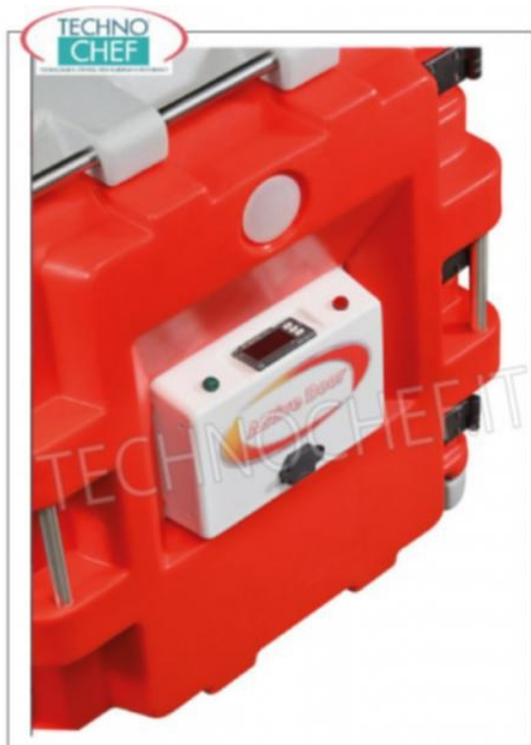

Servizi e tecnologie per la ristorazione dal 1973 ... Services and Technologies for professional catering since 1973

DESCRIZIONE PROFESSIONALE

CODICE	DESCRIZIONE	PREZZO/CONSEGNA
MM-3B3M0016	Porta attiva con cavo e termostato digitale, per Mod.MM-AF12, V.230/1, Kw.0,2, Peso 5,2.	€ 703,56 + IVA € 858,34 IVA incl. Spedizione in Italia: calcolata nel carrello Consegna: da 4 a 9 giorni

ACCESSORI/OPTIONAL

CODICE/FOTO	DESCRIZIONE	PREZZO/CONSEGNA
MM-AF12 	TECHNOCHEF - Contenitore isotermico in Polietilene per alimenti, Mod.AF12	€ 337,07 + IVA € 411,23 IVA incl. Spedizione in Italia: calcolata nel carrello Consegna: da 4 a 9 giorni