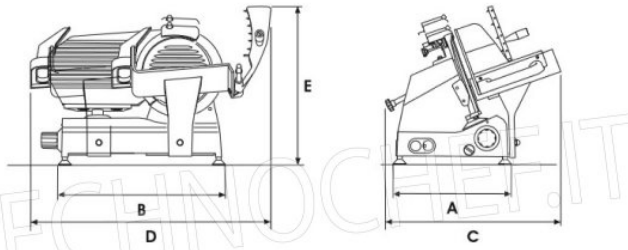

CODICE	DESCRIZIONE	PREZZO/CONSEGNA
TCF024-003600	Affettatrice a gravita'/inclinata, lama diametro 275 mm, in lega d'alluminio, completa di affilatoio lama fisso, ESECUZIONE CE DOMESTICO, V 230/1, Kw 0,245, Peso 22 Kg, dim mm.495x465x440h	€ 568,91 + IVA Spedizione in Italia: compresa Consegna: da 4 a 9 giorni

DESCRIZIONE PROFESSIONALE
AFFETTATRICE A GRAVITA'/INCLINATA lama diametro 275 mm, ESECUZIONE 'CE DOMESTICO':

- realizzata in lega di alluminio trattata anodicamente,
- regolatore dello spessore di taglio da 0 a 16 mm, molto sensibile e permette una regolazione decimale,
- **affilatoio incorporato,**
- piatto montato su cuscinetti a sfere,
- **taglio utile: mm 210 x 210,**
- giri lama al minuto 300.

OPTIONAL:

- Su richiesta, è possibile fornire le affettatrici nei colori: **rosso, nero, crema**; oppure nei colori speciali.

MADE IN ITALY
SCHEDA TECNICA

Alimentazione elettrica	Monofase
Volts	V 230/1
Frequenza (Hz)	50
Potenza elettrica (Kw)	0,245
Peso netto (Kg)	22
Larghezza (mm)	495
Profondità (mm)	465
Altezza (mm)	440

€ 101,43 + IVA
Spedizione in Italia: compresa

Consegna: da 4 a 9 giorni

	F 250 I	F 275 I	F 275 IL
A mm	340	340	340
B mm	465	465	490
C mm	480	495	500
D mm	630	640	760
E mm	440	440	510
kg	21	22	24