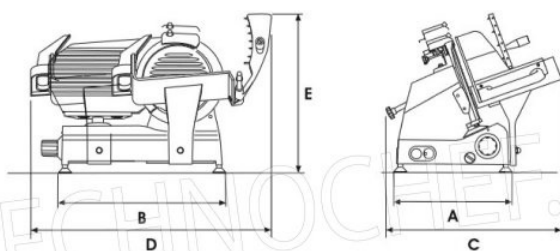

CODICE	DESCRIZIONE	PREZZO/CONSEGNA
<b>FAC-F275I/D</b>	Affettatrice a gravita'/inclinata, lama diametro 275 mm, in lega d'alluminio, completa di affilatoio lama fisso, ESECUZIONE CE DOMESTICO, V 230/1, Kw 0,245, Peso 22 Kg, dim mm.495x465x440h	<b>€ 602,15 + IVA</b> € 734,62 IVA incl. <b>Spedizione in Italia: compresa</b> <b>Consegna: da 4 a 9 giorni</b>

**DESCRIZIONE PROFESSIONALE**
**AFFETTATRICE A GRAVITA'/INCLINATA lama diametro 275 mm, ESECUZIONE 'CE DOMESTICO':**

- **realizzata in lega di alluminio** trattata anodicamente,
- regolatore dello spessore di taglio da 0 a 16 mm, molto sensibile e permette una regolazione decimale,
- **affilatoio incorporato**,
- piatto montato su cuscinetti a sfere,
- **taglio utile: mm 210 x 210**,
- giri lama al minuto 300.

**OPTIONAL:**

- Su richiesta, è possibile fornire le affettatrici nei colori: **rosso, nero, crema**.

**MADE IN ITALY**
**SCHEDA TECNICA**

<b>Alimentazione elettrica</b>	Monofase
<b>Volts</b>	V 230/1
<b>Frequenza (Hz)</b>	50
<b>Potenza elettrica (Kw)</b>	0,245
<b>Peso netto (Kg)</b>	22
<b>Larghezza (mm)</b>	495
<b>Profondità (mm)</b>	465
<b>Altezza (mm)</b>	440

	F 250 I	F 275 I	F 275 IL
A mm	340	340	340
B mm	465	465	490
C mm	480	495	500
D mm	630	640	760
E mm	440	440	510
kg	21	22	24