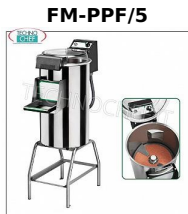

DESCRIZIONE PROFESSIONALE
ACCESSORI/OPTIONAL

CODICE/FOTO	DESCRIZIONE	PREZZO/CONSEGNA
FM-PPN/5 	FIMAR - Technochef, Pelapatate Professionale, capacità carico Kg 5, Mod.PPN/5 Pelapatate, carico massimo ciclo Kg.5, capacità produttiva Kg 60, V 400/3, Kw 0,37, dimensioni mm 520x630x590h	€ 858,64 + IVA € 1.047,54 IVA incl. Spedizione in Italia: calcolata nel carrello Consegna: da 4 a 9 giorni

FM-PPF/18 	FIMAR - Technochef, Pelapatate Professionale su cavalletto, capacità carico Kg 18, Mod.PPF/18 Pelapatate su cavalletto, carico massimo ciclo Kg.18, capacità produttiva Kg 220, V 400/3, Kw 1,1, dimensioni mm 380x770x1230h	€ 1.035,21 + IVA € 1.262,96 IVA incl. Spedizione in Italia: calcolata nel carrello Consegna: da 4 a 9 giorni
---	--	--

FM-PPF/5

FIMAR - Technochef, Pelapatate Professionale su cavalletto, capacità carico Kg 5, Mod.PPF/5
Pelapatate su cavalletto, carico massimo ciclo Kg.5, capacità produttiva Kg 60, V 400/3, Kw 0,37, dimensioni mm 520x700x1010h

€ 907,02 + IVA

€ 1.106,56 IVA incl.

Spedizione in Italia: calcolata nel carrello

Consegna: da 4 a 9 giorni

FM-PPN/10

FIMAR - Technochef, Pelapatate Professionale, capacità carico Kg 10, Mod.PPN/10
Pelapatate, carico massimo ciclo Kg.10, capacità produttiva Kg 120, V 400/3, Kw 0,75, dimensioni mm 400x770x860h