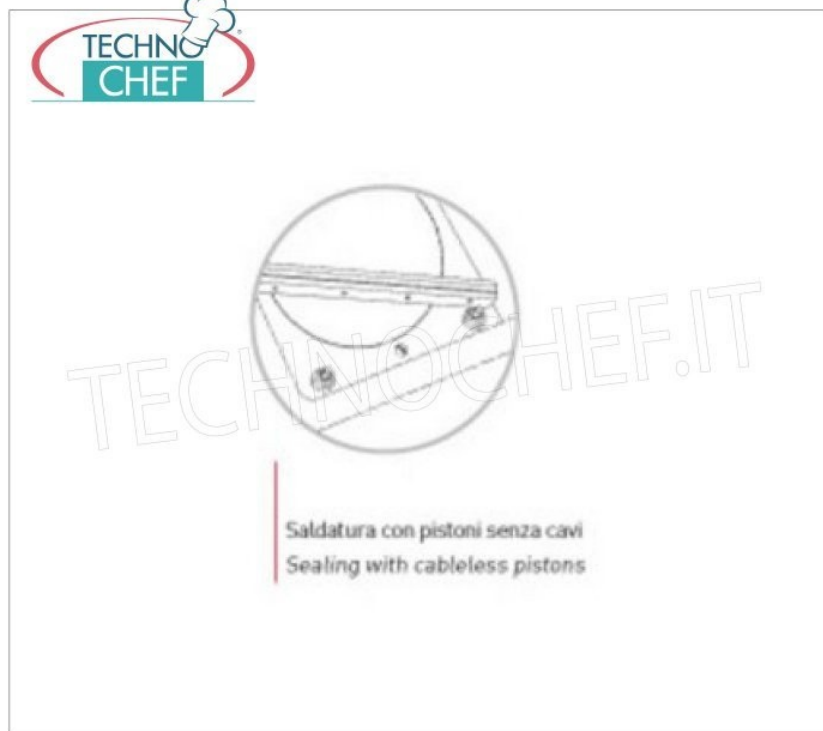

Servizi e tecnologie per la ristorazione dal 1973 ... Services and Technologies for professional catering since 1973

CODICE	DESCRIZIONE	PREZZO/CONSEGNA
<b>EM-BSPVE</b>	Barra saldante con sollevamento a pistone per Linea Venere	<p><b>€ 79,61 + IVA</b> € 97,12 IVA incl. <b>Spedizione in Italia:</b> calcolata nel carrello</p> <p><b>Consegna:</b> da 4 a 9 giorni</p>

DESCRIZIONE PROFESSIONALE

ACCESSORI/OPTIONAL

CODICE/FOTO	DESCRIZIONE	PREZZO/CONSEGNA
<p><b>EM-SYSTEM30</b></p> 	<p><b>Macchina vuoto Professionale a Campana, Barra saldante 30 cm, Camera cm 31x35x19h, mod. SYSTEM30</b> MACCHINA CONFEZIONATRICE SOTTOVUOTO EUROMATIC A CAMPANA da banco, Serie SYSTEM, CAMERA mm. 310x350x190h, BARRA SALDANTE da 300 mm. POMPA VUOTO da 10 metri/cubi/ora, V.230/1, Kw. 0,40, Peso Kg.45, dimensioni esterne mm. 410x460x420h</p>	<p><b>€ 1.408,39 + IVA</b> € 1.718,24 IVA incl. <b>Spedizione in Italia:</b> calcolata nel carrello</p> <p><b>Consegna:</b> da 4 a 9 giorni</p>

<b>EM-SYSTEM35</b>	<p><b>Macchina vuoto Professionale a Campana, Barra saldante 35 cm, Camera cm 36x40x19h, mod. SYSTEM35</b> MACCHINA CONFEZIONATRICE SOTTOVUOTO EUROMATIC A CAMPANA da banco, Linea SYSTEM, CAMERA mm. 360x400x190h, BARRA SALDANTE da 350 mm. POMPA VUOTO da 12/14,4 metri/cubi/ora, V.230/1, Kw. 0,45, Peso Kg.50, dimensioni esterne mm. 460x500x420h</p>	<p><b>€ 1.546,49 + IVA</b> € 1.886,72 IVA incl. <b>Spedizione in Italia:</b> calcolata nel carrello</p> <p><b>Consegna:</b> da 4 a 9 giorni</p>
--------------------	---	---

#### EM-SYSTEM40

**Macchina vuoto Professionale a Campana, Barra saldante 40 cm, Camera cm 41x45x22h, mod. SYSTEM40**

MACCHINA CONFEZIONATRICE SOTTOVUOTO A CAMPANA da banco, Linea SYSTEM, CAMERA mm. 410x450x220h, BARRA SALDANTE da 400 mm, POMPA VUOTO da 20 metri/cubi/ora, V.230/1, Kw. 0,90, Peso Kg.60, dimensioni esterne mm.510x560x450h