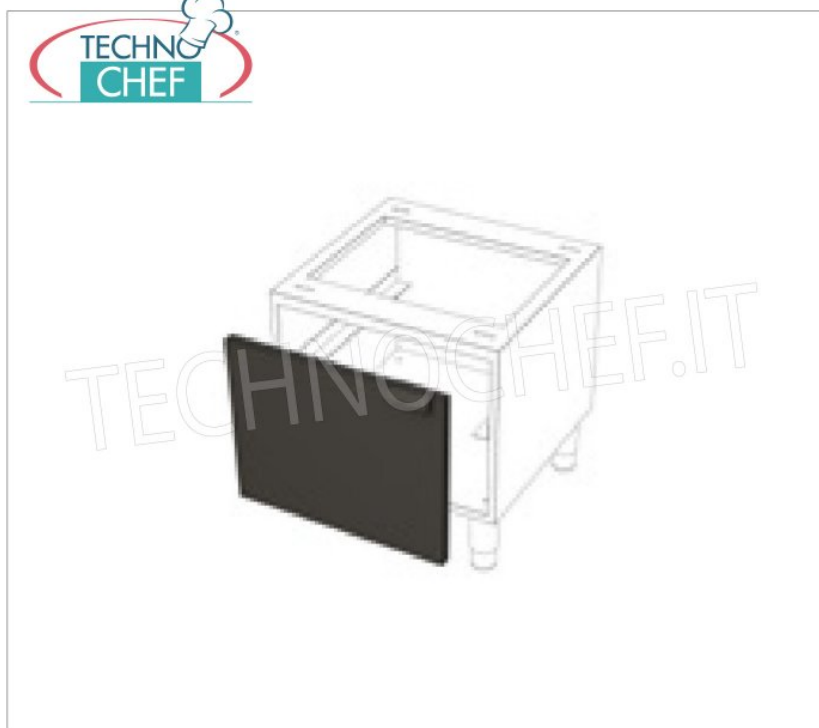

Servizi e tecnologie per la ristorazione dal 1973 ... Services and Technologies for professional catering since 1973

CODICE	DESCRIZIONE	PREZZO/CONSEGNA
TCF322-002606	Porta battente per supporto base lavastoglie	€ 146,75 + IVA Spedizione in Italia: calcolata nel carrello Consegna: da 4 a 9 giorni

DESCRIZIONE PROFESSIONALE

ACCESSORI/OPTIONAL

CODICE/FOTO	DESCRIZIONE	PREZZO/CONSEGNA
TCF322-001400		€ 1.274,43 + IVA Spedizione in Italia: calcolata nel carrello Consegna: da 8 a 15 giorni

TECHNOCHEF - Lavastoviglie Professionale, cesto quadro 50x50 cm, comandi elettronici
LAVASTOVIGLIE INOX cesto QUADRO mm.500x500, carica frontale, comandi DIGITALI, 4 cicli da 90/120/150/180 sec, altezza max bicchieri 32 cm-piatti 35 cm, con dosatore brillantante e detergente vasca, V. 230/1,Kw 3,12,Peso 69 Kg,dim.mm.585x610x815h

TCF322-001500		€ 1.368,82 + IVA Spedizione in Italia: calcolata nel carrello Consegna: da 8 a 15 giorni
----------------------	--	---

TECHNOCHEF - Lavastoviglie Professionale, cesto quadrato 50x50 cm, comandi elettronici
LAVASTOVIGLIE cesto quadro mm.500x500, carica frontale, comandi ELETTRONICI, 4 cicli da 90/120/150/180 sec, altezza max bicchieri 320 mm/piatti 350 mm, con dosatore brillantante e detergente Vasca, V.400/3+N,Kw 5,9, Peso 69 Kg, dim.mm.585x610x815h

TCF322-001600

Lavastoviglie-lavaoggetti Professionale, comandi Digitali, 4 cicli, Trifase V. 400/3+N

LAVASTOVIGLIE-LAVAOGGETTI sottotavolo con cesto da cm 50x60, adatta per teglie da cm.60x40, carica frontale, comandi digitali, 4 cicli di lavaggio, dosatore brillantante e detergente vasca, V.400/3+N, Kw.6,52, Peso 84 Kg, dim.mm.585x715x865h