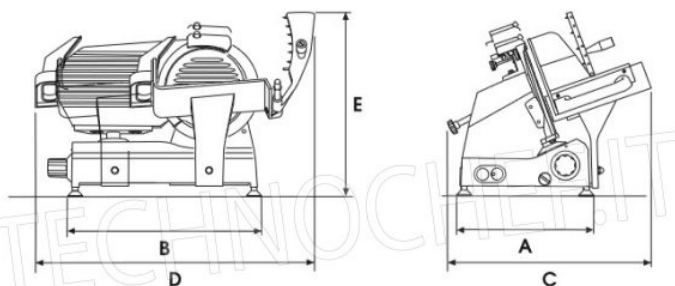

CODICE/FOTO

DESCRIZIONE

PREZZO/CONSEGNA

€ 80,88 + IVA

€ 98,67 IVA incl.

Spedizione in Italia: compresa

Consegna: da 4 a 9 giorni

FAC-CLS

TECHNOCHEF - Supplemento colori per affettatrici: rosso, nero, crema

Supplemento per colori: rosso, nero, crema.

	F 250 R	F 250 E	F 275 E
A mm	280	290	290
B mm	415	440	440
C mm	405	425	440
D mm	580	620	620
E mm	370	370	390
kg	14	15,5	16,5