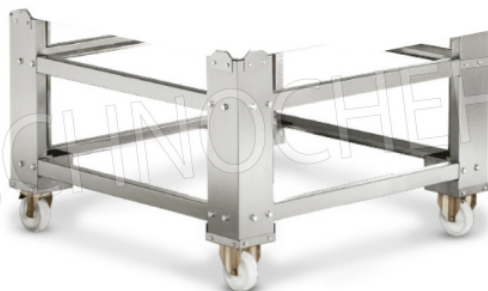

Servizi e tecnologie per la ristorazione dal 1973 ... Services and Technologies for professional catering since 1973

TECHNOCHEF.IT

CODICE	DESCRIZIONE	PREZZO/CONSEGNA
ITF-STSB1	Supporto base per forno a tunnel Mod.TSB, completo di ruote, Peso 43 Kg, dim.mm.1130x1150x760h	
DESCRIZIONE PROFESSIONALE		