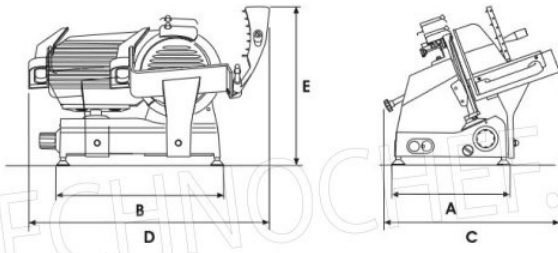

DESCRIZIONE PROFESSIONALE

AFFETTATRICE A GRAVITA'/INCLINATA, lama diametro 275 mm, realizzata in **lega di alluminio** trattata anodicamente, dotata di:

- regolatore dello spessore di taglio da 0 a 16 mm molto sensibile,
- **capacità di taglio: mm 210x210h**,
- **affilatoio fisso**,
- piatto montato su cuscinetti a sfere per una maggiore scorrevolezza.

MARCHIO CE
MADE IN ITALY

SCHEDA TECNICA

Alimentazione elettrica	Monofase
Volts	V 230/1
Frequenza (Hz)	50
Potenza elettrica (Kw)	0,245
Peso netto (Kg)	22
Larghezza (mm)	495
Profondità (mm)	465
Altezza (mm)	440

Spedizione in Italia: compresa

Consegna: da 4 a 9 giorni

	F 250 I	F 275 I	F 275 IL
A mm	340	340	340
B mm	465	465	490
C mm	480	495	500
D mm	630	640	760
E mm	440	440	510
kg	21	22	24