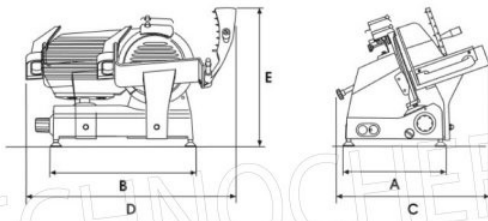

DESCRIZIONE PROFESSIONALE
AFFETTATRICE A GRAVITA'/INCLINATA lama Ø 275 mm, PROFESSIONALE:

- **realizzata in lega di alluminio trattata anodicamente;**
- **regolatore dello spessore di taglio da 0 a 16 mm** molto sensibile, molto sensibile e permette una regolazione decimale;
- diametro lama 275 mm;
- **capacità di taglio: mm 220x210h,**
- giri lama al minuto 300;
- **affilatoio fisso,**
- piatto montato su cuscinetti a sfere per una maggiore scorrevolezza;
- rapida pulizia e assoluta igiene.

Altezza (mm) 390

ACCESSORI/OPTIONAL

CODICE/FOTO

DESCRIZIONE

PREZZO/CONSEGNA

€ 108,32 + IVA

€ 132,15 IVA incl.

Spedizione in Italia: compresa

Consegna: da 4 a 9 giorni

FAC-CLS1

TECHNOCHEF - Supplemento colori per affettatrici: rosso, nero, crema

Supplemento per colori: rosso, nero, crema.

	F 250 E	F 275 E
A mm	290	290
B mm	440	440
C mm	425	440
D mm	620	620
E mm	370	390
kg	15,5	16,5