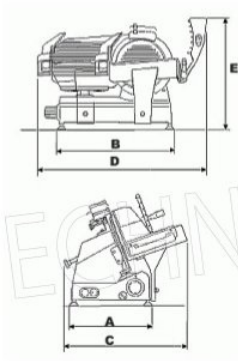

CODICE	DESCRIZIONE	PREZZO/CONSEGNA
<b>FAC-F250I</b>	Affettatrice a gravita'/inclinata, lama diametro 250 mm, realizzata in lega d'alluminio, completa di affilatoio lama fisso, V 230/1, Kw 0,26, dim.mm.495x475x535h	<b>€ 632,94 + IVA</b> € 772,19 IVA incl. <b>Spedizione in Italia: compresa</b> <b>Consegna: da 4 a 9 giorni</b>

**DESCRIZIONE PROFESSIONALE**

**AFFETTATRICE A GRAVITA'/INCLINATA**, lama diametro **250 mm**, realizzata in **lega di alluminio** trattata anodicamente, dotata di:

- regolatore dello spessore di taglio da 0 a 16 mm molto sensibile,
- **capacità di taglio: mm 220x190 h**,
- **affilatoio fisso**,
- piatto montato su cuscinetti a sfere per una maggiore scorrevolezza.

#### DIMENSIONI E PESO

A mm 355

B mm 475

C mm 495

D mm 675

E mm 535

Peso kg 22.8