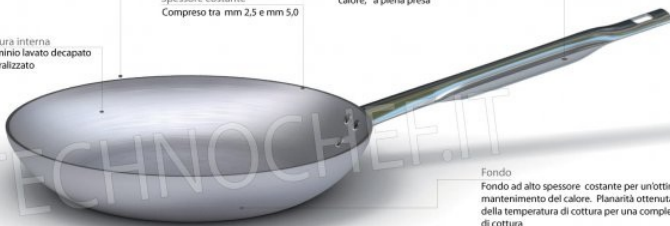

MRN-102795

MRN-102796

MRN-102797

MRN-102798

MRN-102799

Spedizione in Italia: compresa

Consegna: da 3 a 6 giorni

Casseruola media in alluminio, spessore 3 mm, diametro mm 360, alta mm 205

€ 54,53 + IVA

€ 66,53 IVA incl.

Spedizione in Italia: calcolata nel carrello

Consegna: da 3 a 6 giorni

Casseruola media in alluminio, spessore 3 mm, diametro mm 400, alta mm 225

€ 70,08 + IVA

€ 85,50 IVA incl.

Spedizione in Italia: calcolata nel carrello

Consegna: da 3 a 6 giorni

Casseruola media in alluminio, spessore 3 mm, diametro mm 450, alta mm 250

€ 86,12 + IVA

€ 105,07 IVA incl.

Spedizione in Italia: calcolata nel carrello

Consegna: da 3 a 6 giorni

Casseruola media in alluminio, spessore 3 mm, diametro mm 500, alta mm 280

€ 98,97 + IVA

€ 120,74 IVA incl.

Spedizione in Italia: calcolata nel carrello

Consegna: da 3 a 6 giorni

Casseruola media in alluminio, spessore 3 mm, diametro mm 600, alta mm 310

€ 148,89 + IVA

€ 181,65 IVA incl.

Spedizione in Italia: calcolata nel carrello

Consegna: da 3 a 6 giorni

SERIE 7000
2,5 MM - 5 MM - ALLUMINIO BIANCO

LINEA PROFESSIONALE IN ALLUMINIO PURO 99%

Made in Italy

Spessore costante
Compreso tra mm 2,5 e mm 5,0

Fonti di riscaldamento